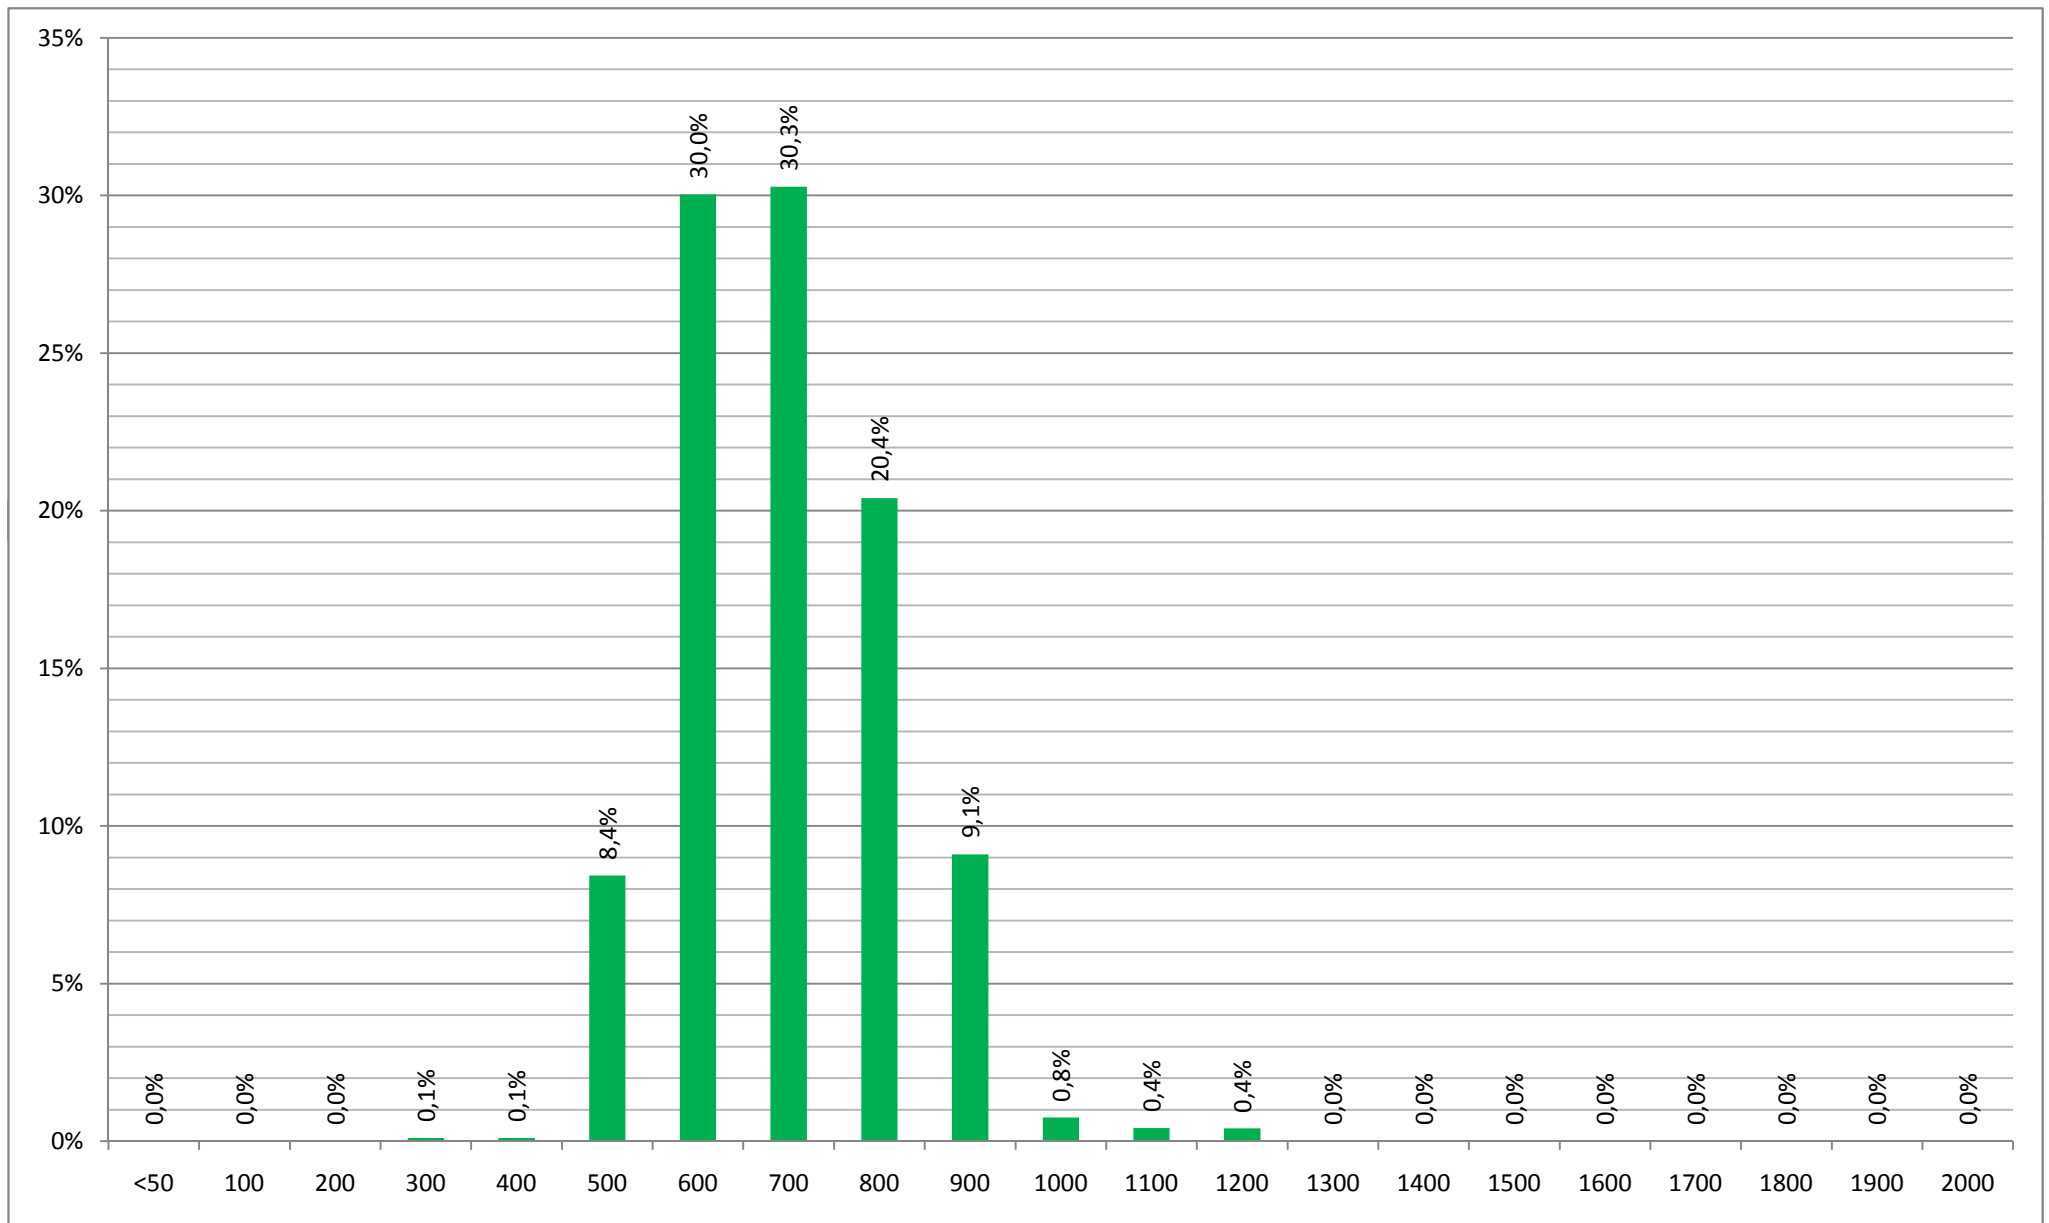

Distribución Datos 2007: EAA 426 Talavera Real, Temperatura (°C)

Distribución Datos 2007: EAA 426 Talavera Real, pH

Distribución Datos 2007: EAA 426 Talavera Real, Conductividad (uS/cm)

Distribución Datos 2007: EAA 426 Talavera Real, Oxígeno disuelto (mg/l)

Distribución Datos 2007: EAA 426 Talavera Real, Nivel en Captación (cm)