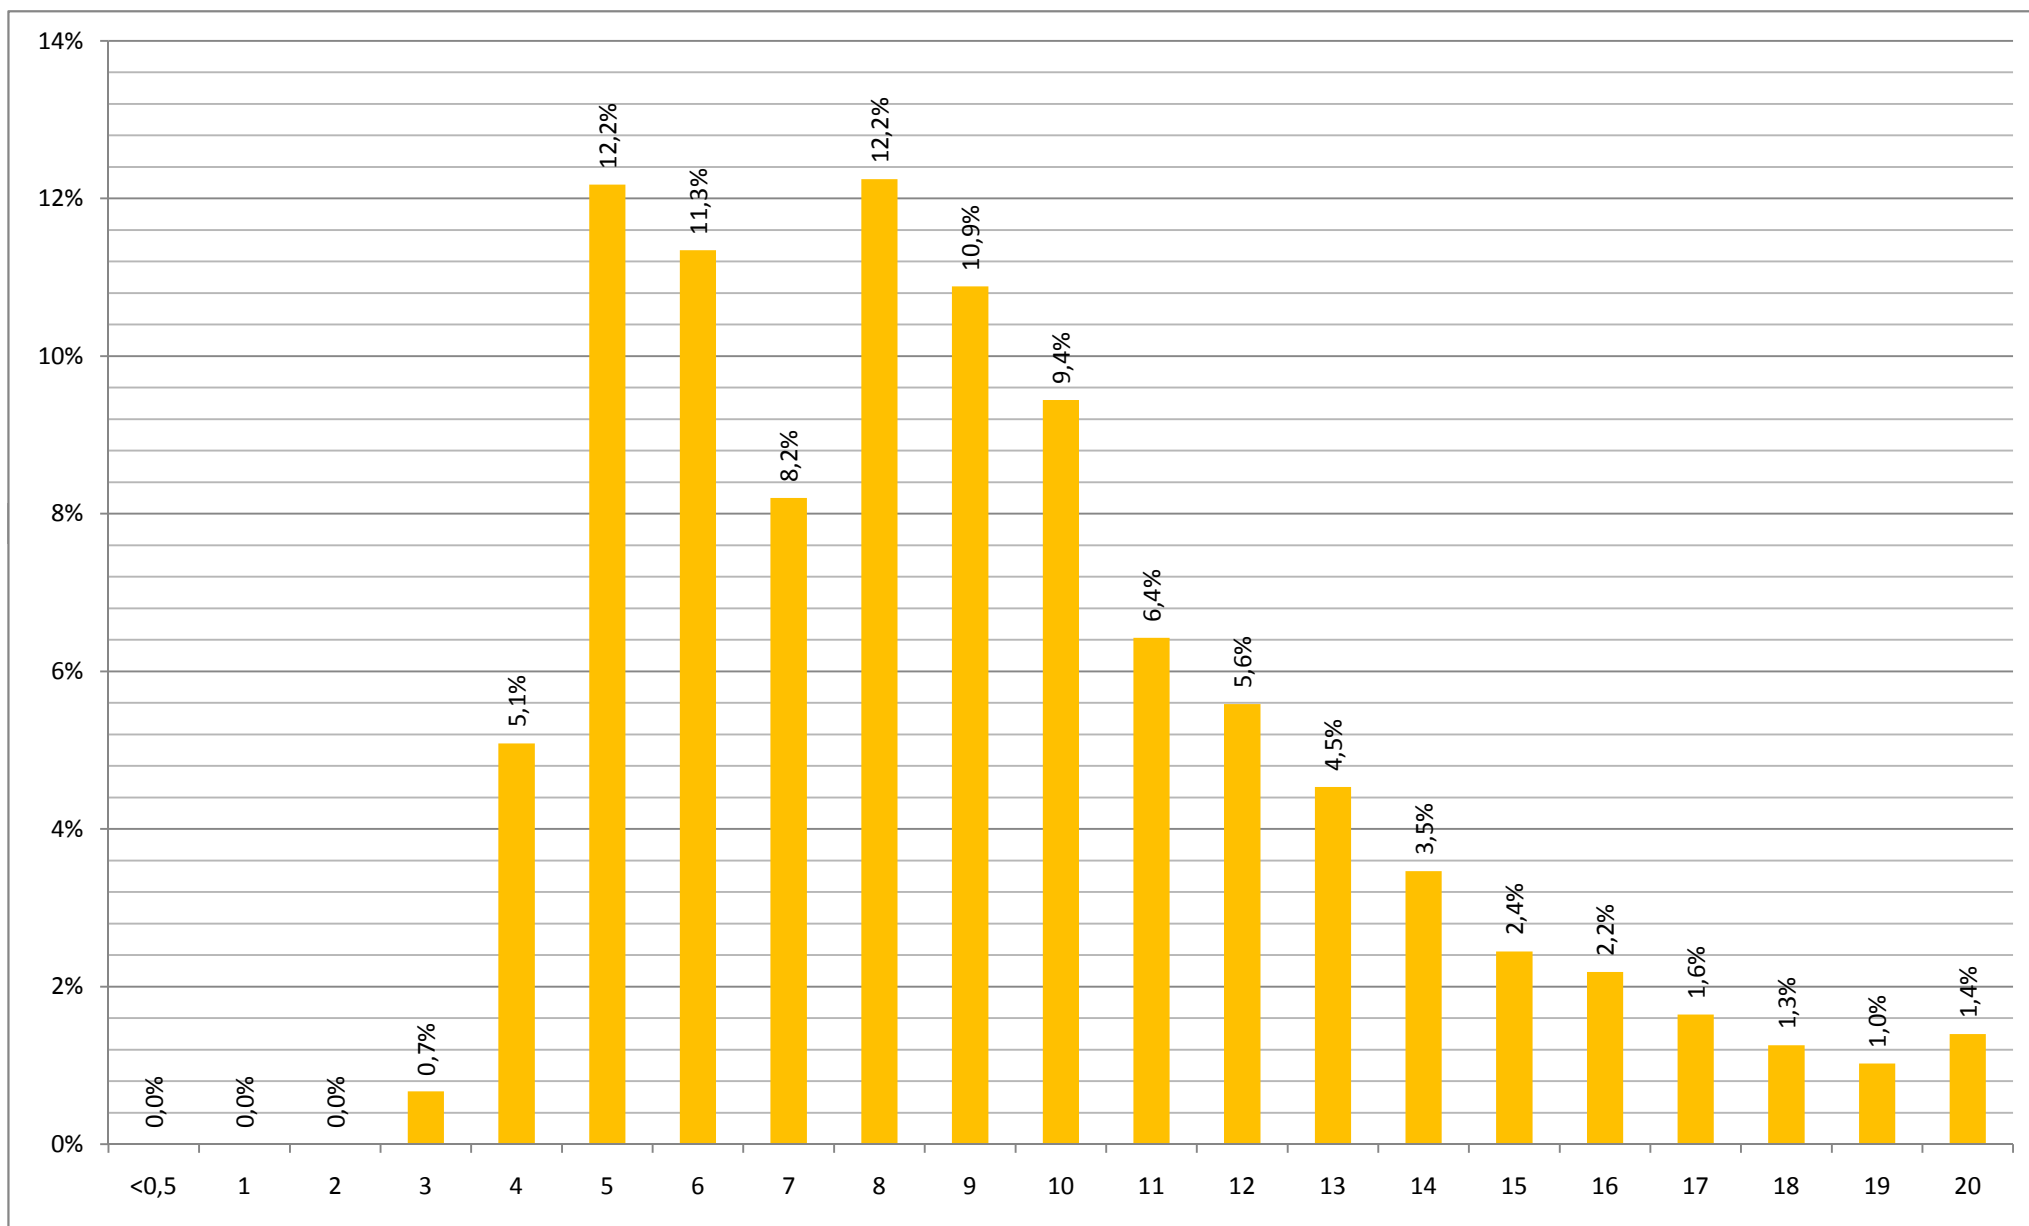

Distribución Datos 2007: EAA 426 Talavera Real, Temperatura (°C)

Distribución Datos 2007: EAA 426 Talavera Real, pH

Distribución Datos 2007: EAA 426 Talavera Real, Conductividad (uS/cm)

Distribución Datos 2007: EAA 426 Talavera Real, Oxígeno disuelto (mg/l)

Distribución Datos 2007: EAA 426 Talavera Real, Nivel en Captación (cm)