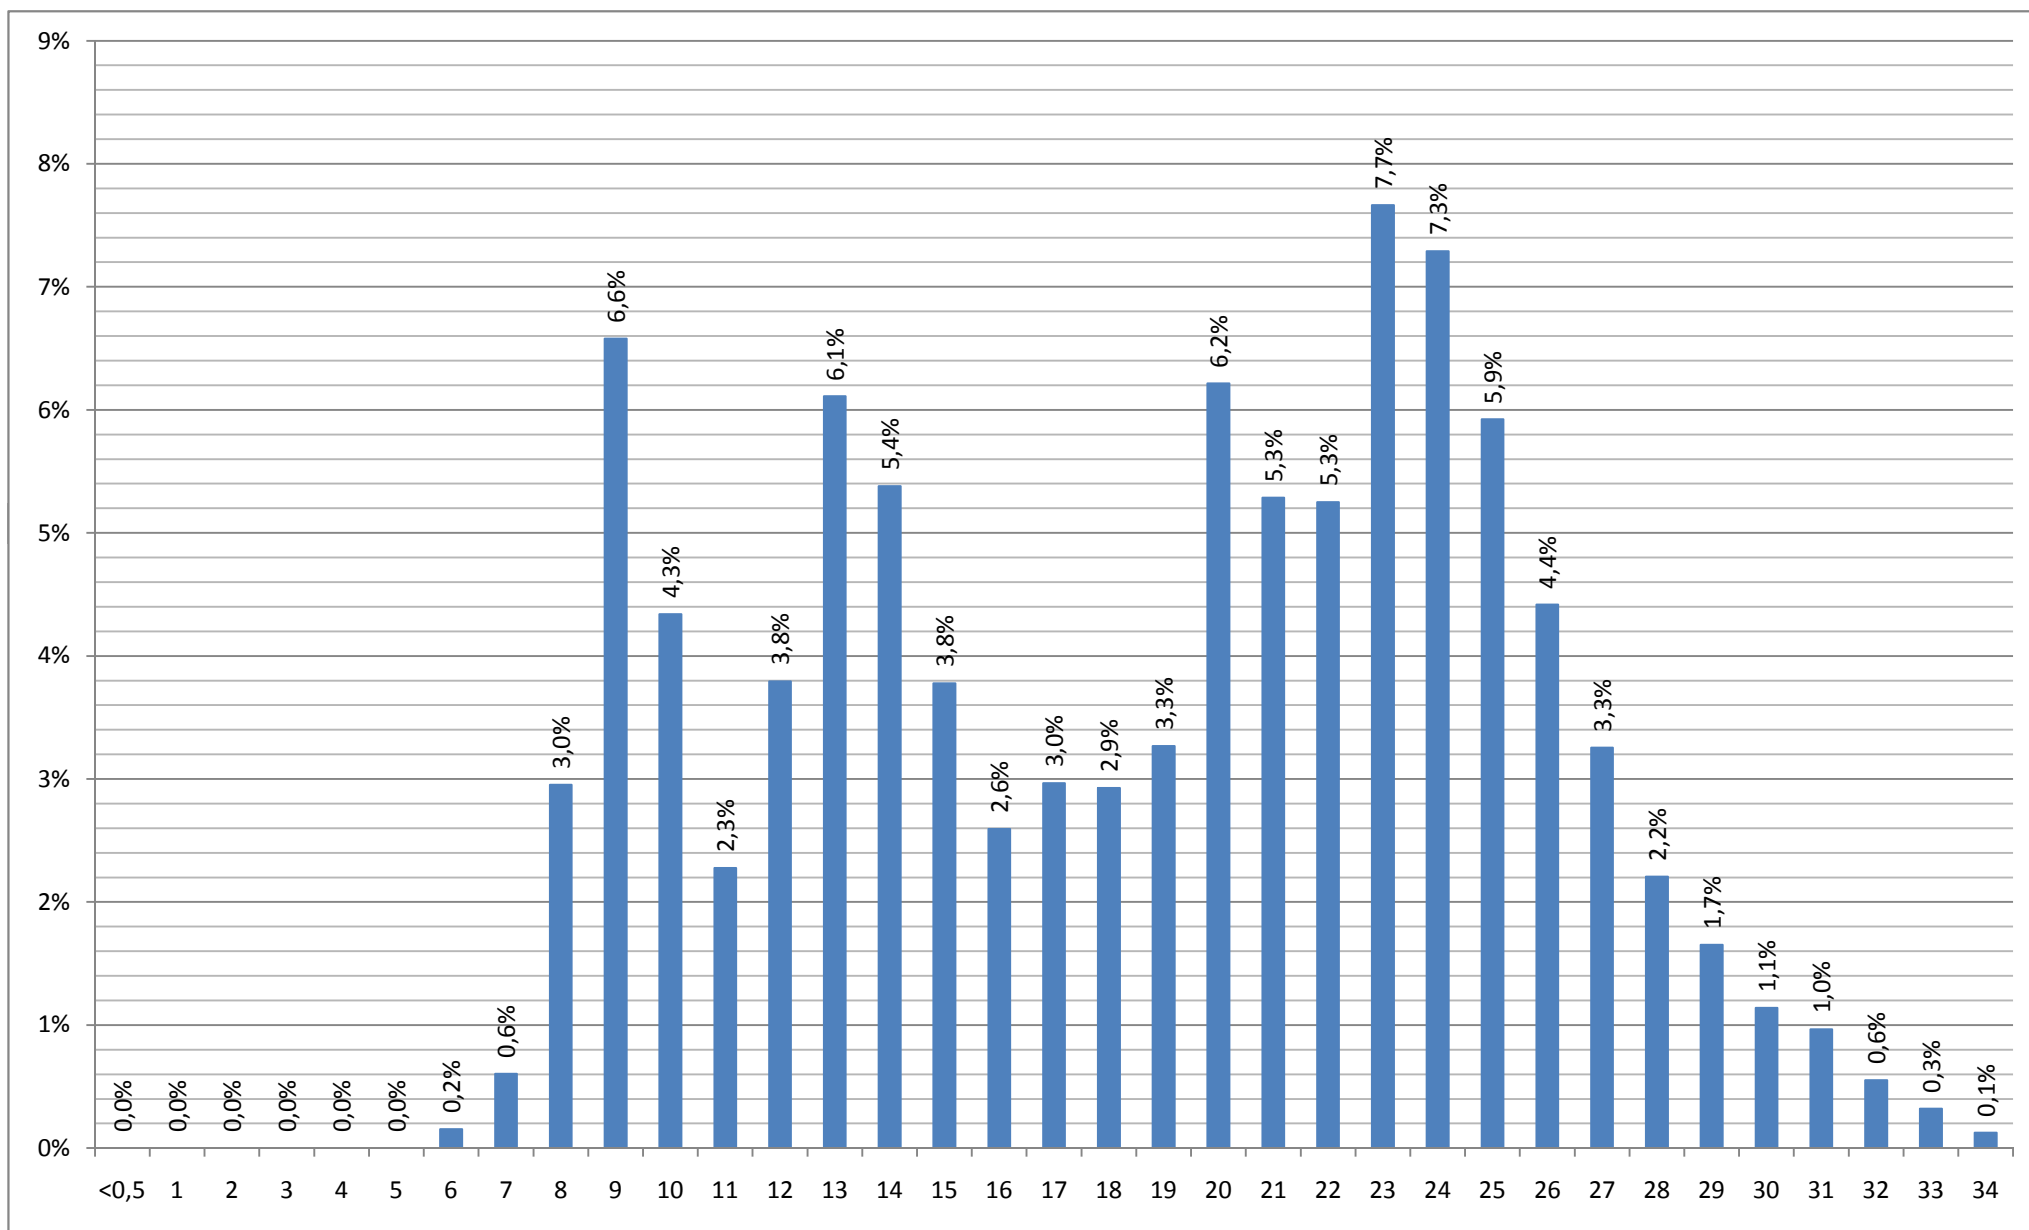

Distribución Datos 2007: EAA 426 Talavera Real, Temperatura (°C)

Distribución Datos 2007: EAA 426 Talavera Real, pH

Distribución Datos 2007: EAA 426 Talavera Real, Conductividad (uS/cm)

Distribución Datos 2007: EAA 426 Talavera Real, Oxígeno disuelto (mg/l)

Distribución Datos 2007: EAA 426 Talavera Real, Nivel en Captación (cm)