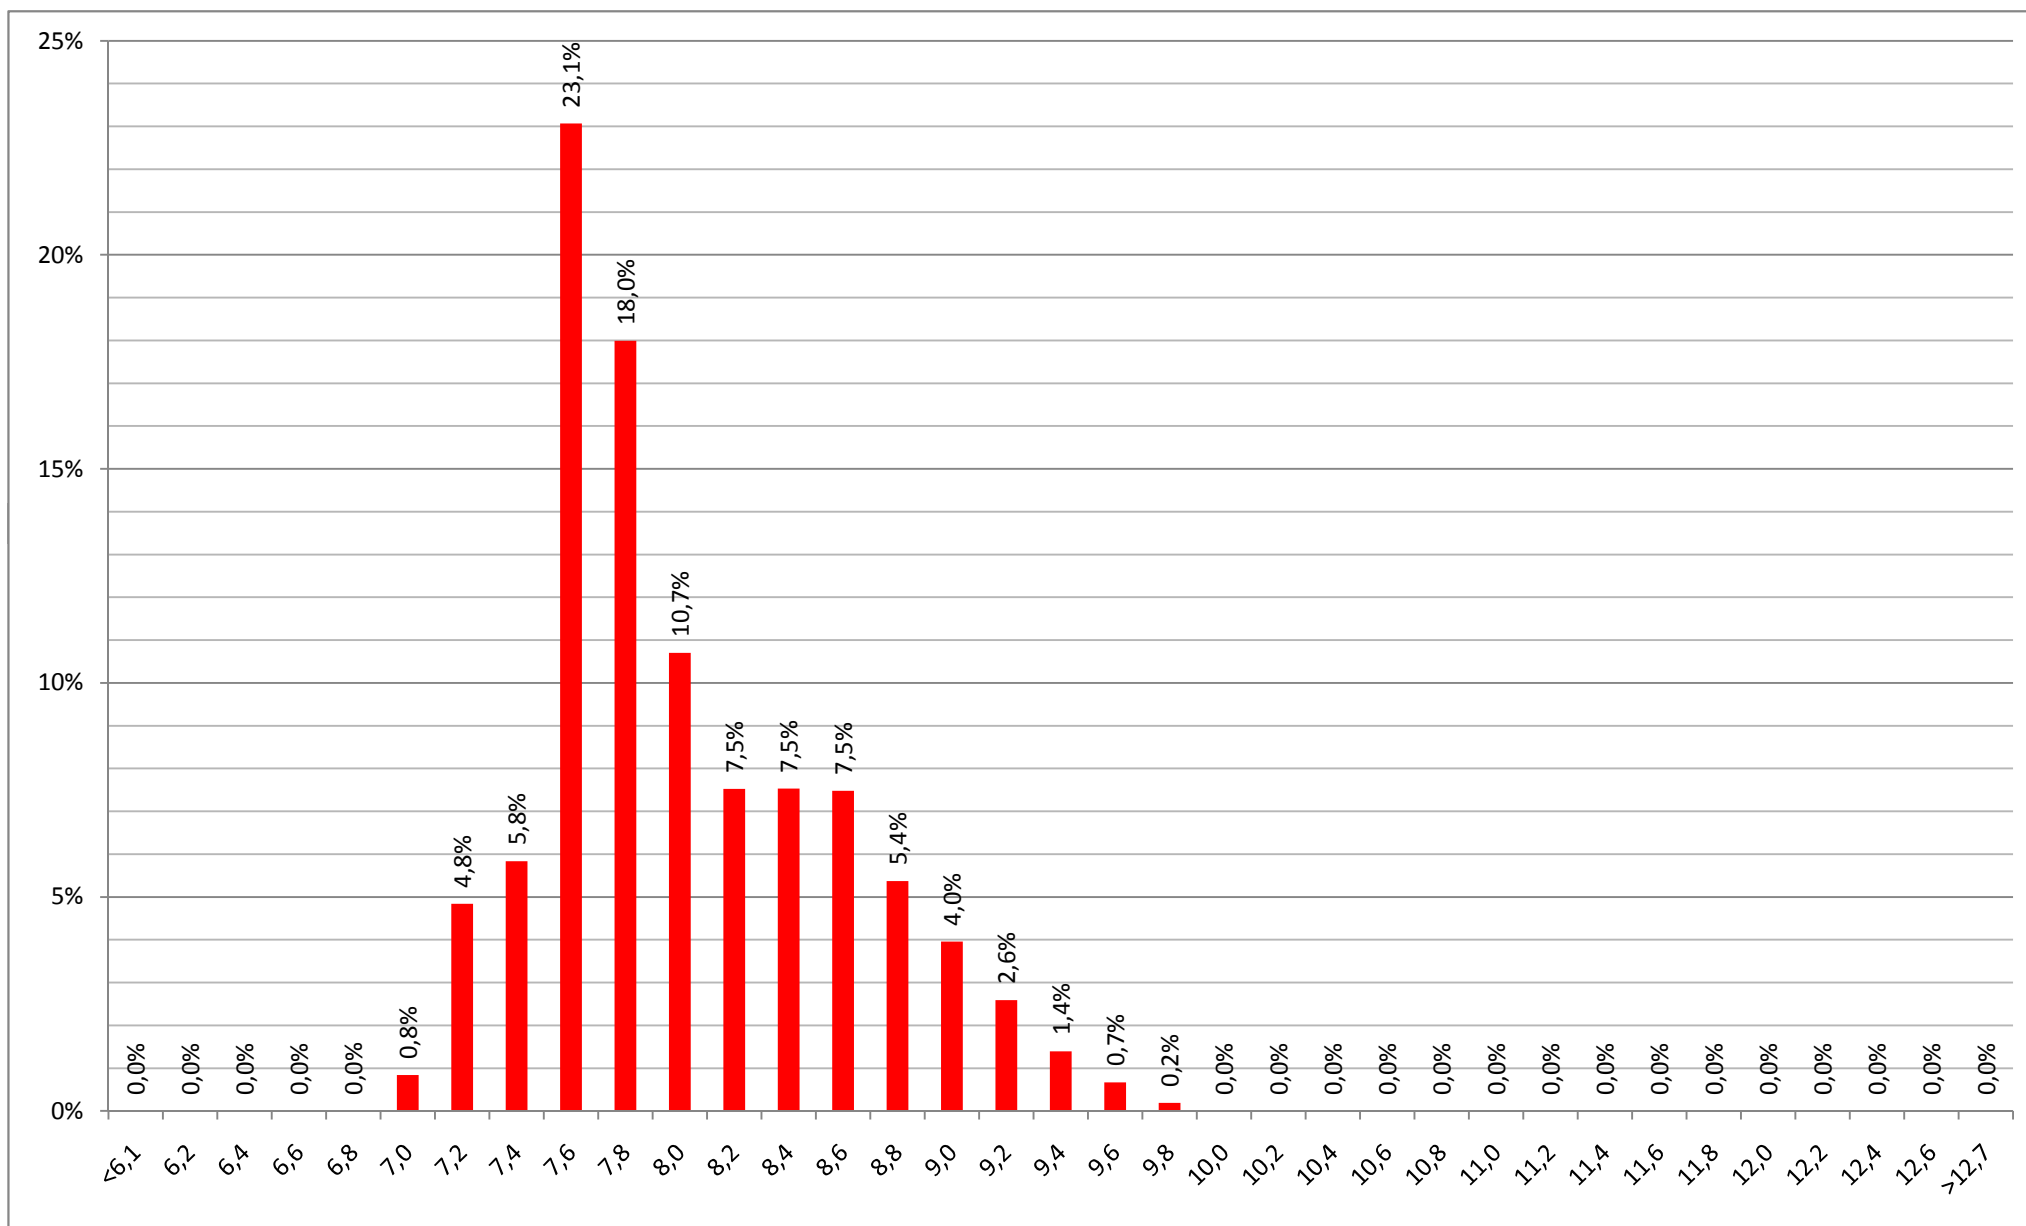

Distribución Datos 2007: EAA 426 Talavera Real, Temperatura (°C)

Distribución Datos 2007: EAA 426 Talavera Real, pH

Distribución Datos 2007: EAA 426 Talavera Real, Conductividad (uS/cm)

Distribución Datos 2007: EAA 426 Talavera Real, Oxígeno disuelto (mg/l)

Distribución Datos 2007: EAA 426 Talavera Real, Nivel en Captación (cm)